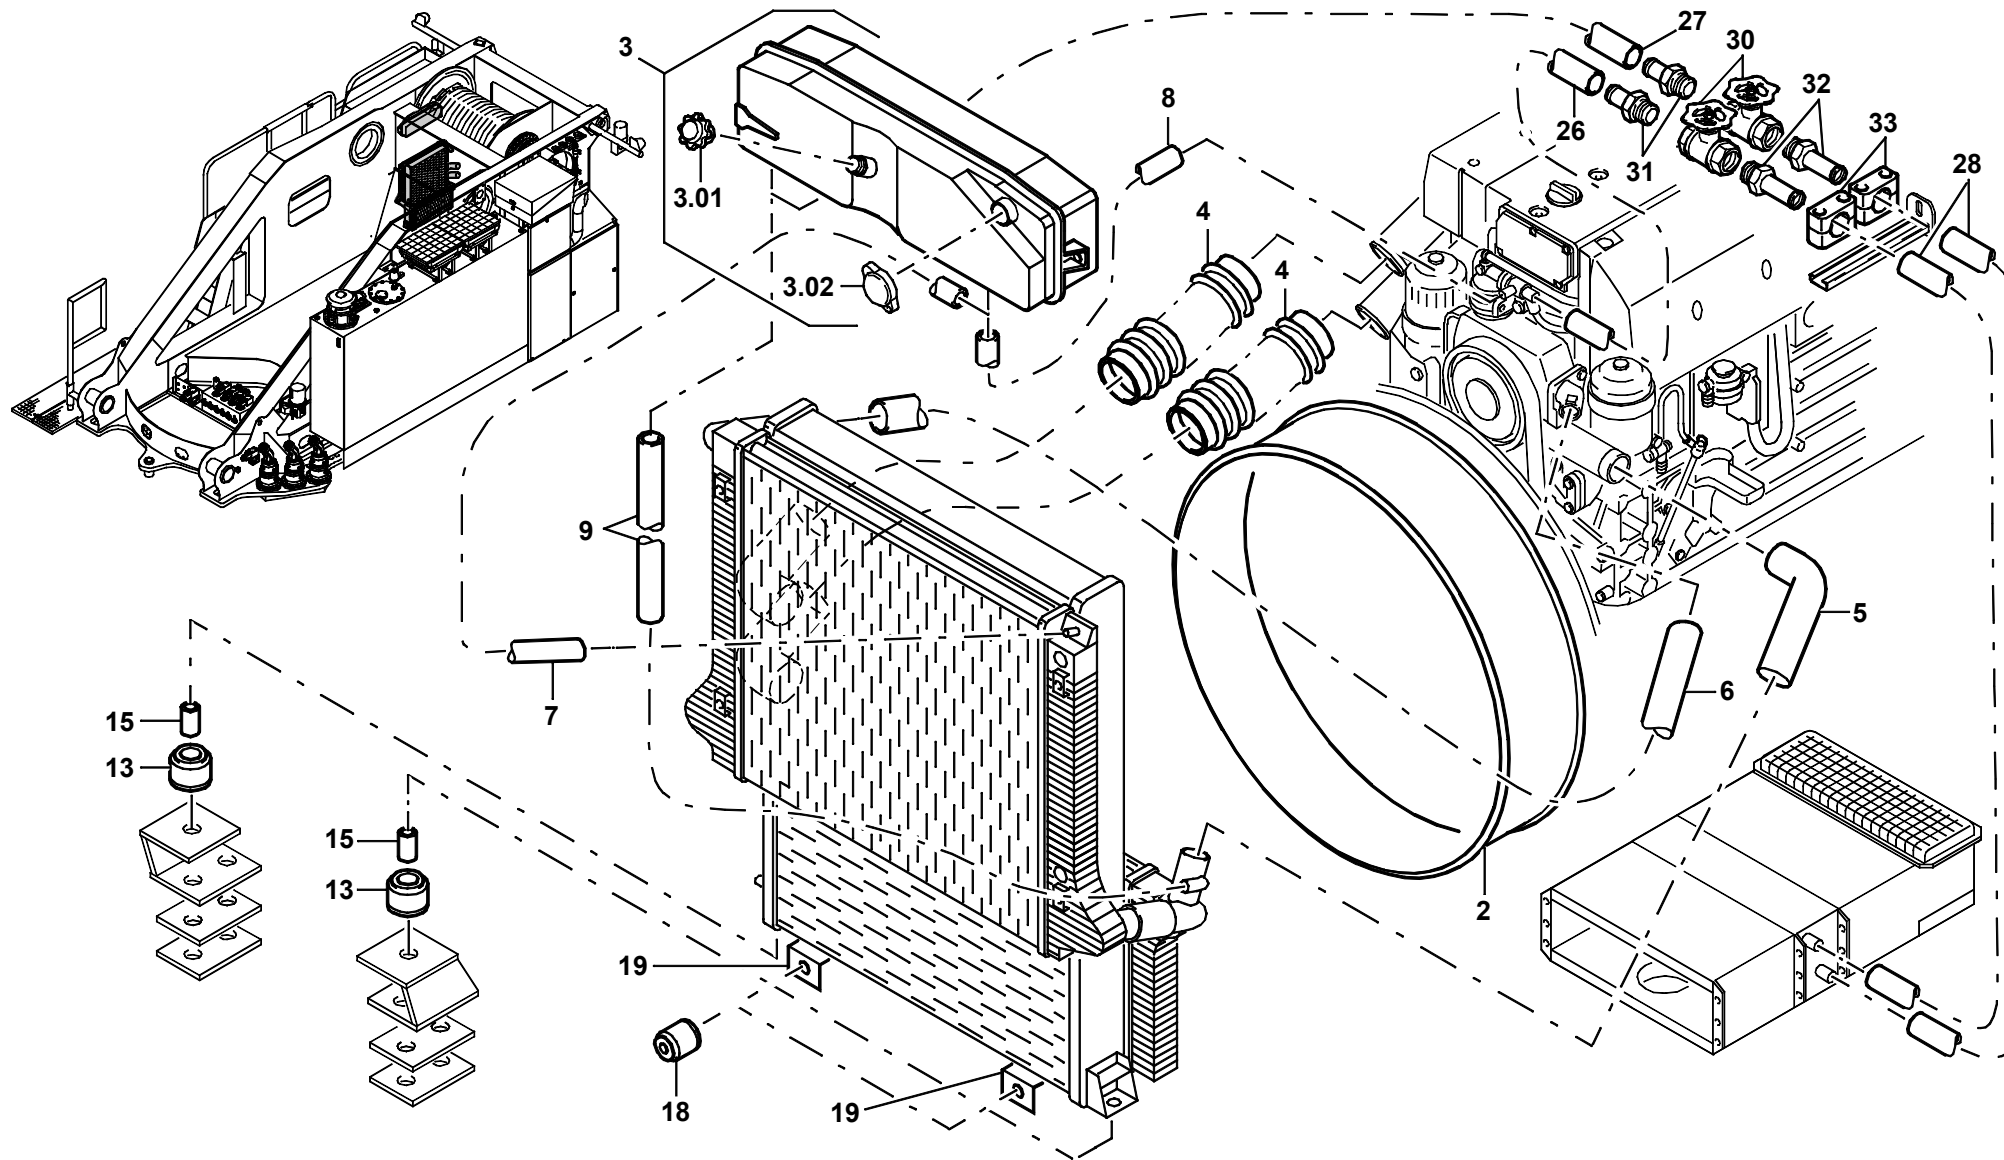

**GROVE**

KUEHLKREISLAUF  
RADIATOR CIRCUIT

BILDTADEL  
PICTORIAL DISPLAY

GMK 7450  
BE 660  
G 626

10.02

3063761-ETL B

1/2

**GROVE**

KUEHLKREISLAUF  
RADIATOR CIRCUIT

BILDТАFEL  
PICTORIAL DISPLAY

**GMK 7450**  
**BE 660**  
**G 626**

10.02

**3063761-ETL B**

2/2